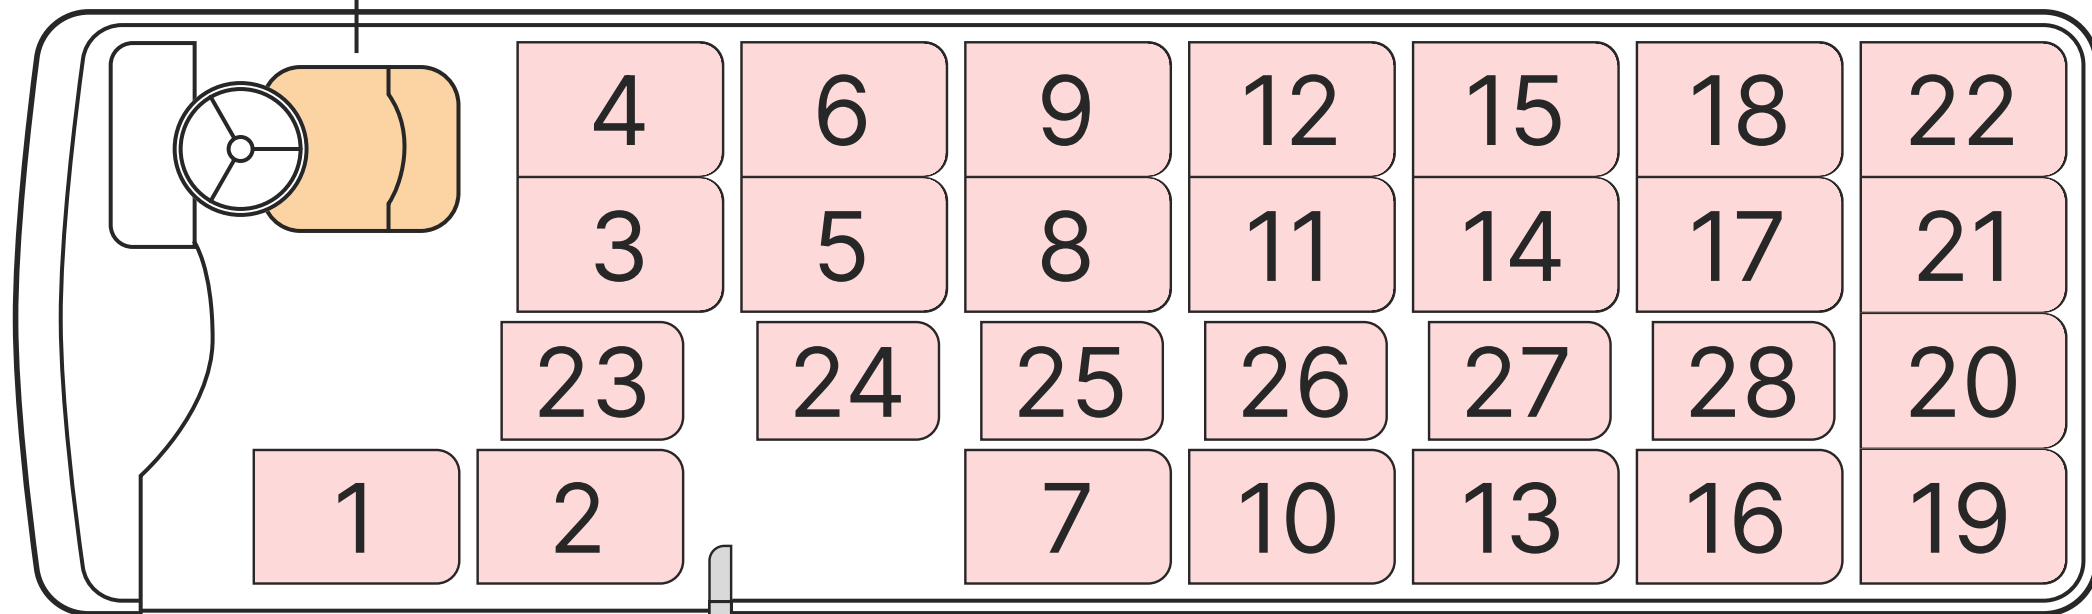

運転手席

スイングドア

*1~22は正座席、23~28は補助座席となります。